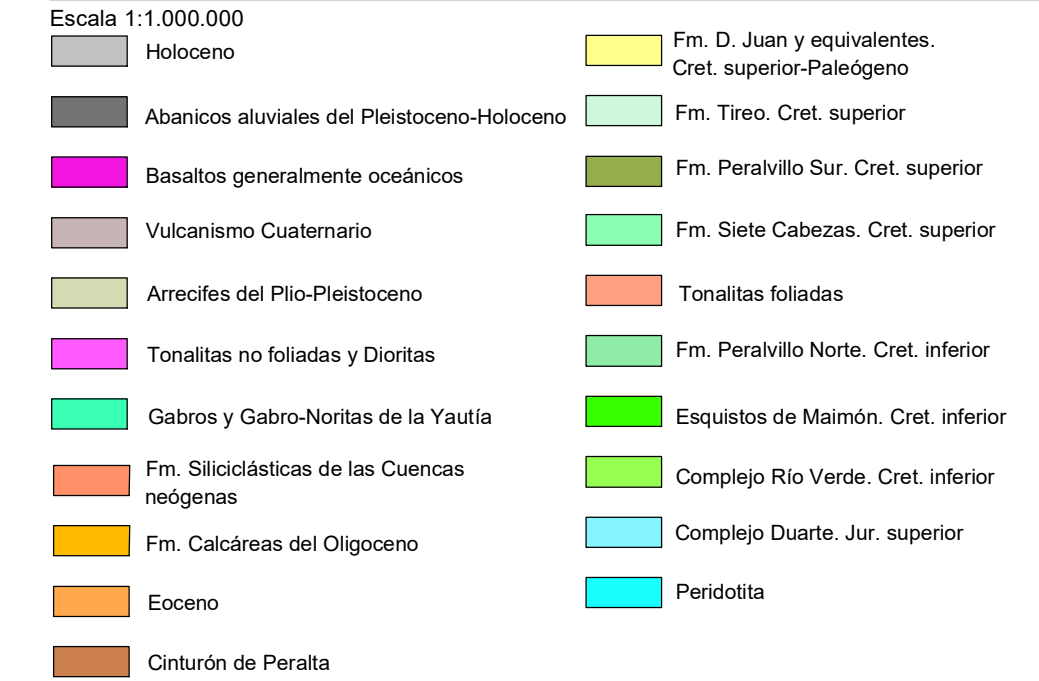

LEYENDA

SÍMBOLOS GEOLÓGICOS

TRAMAS Y SÍMBOLOS ESPECÍFICOS PARA SECCIONES Y COLUMNAS

MAPA ÍNDICE

SECCIONES GEOLÓGICAS

ESQUEMA GEOLÓGICO REGIONAL

COLUMNAS ESTRATIGRÁFICAS DE LAS PRINCIPALES UNIDADES O ZONAS